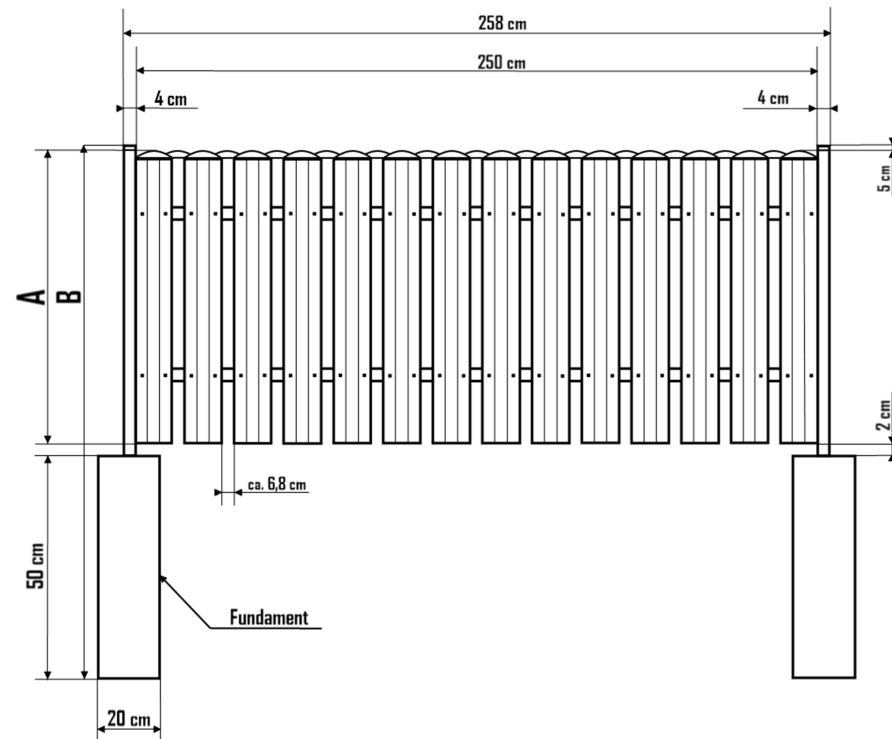

Zaunelement "MODERN" doppelte Ausführung 2,5m

A	Zaunelementhöhe	Standardmaß	75cm	100cm	125cm	150cm
B	Pfostenhöhe	Standardhöhe	132cm	157cm	182cm	207cm