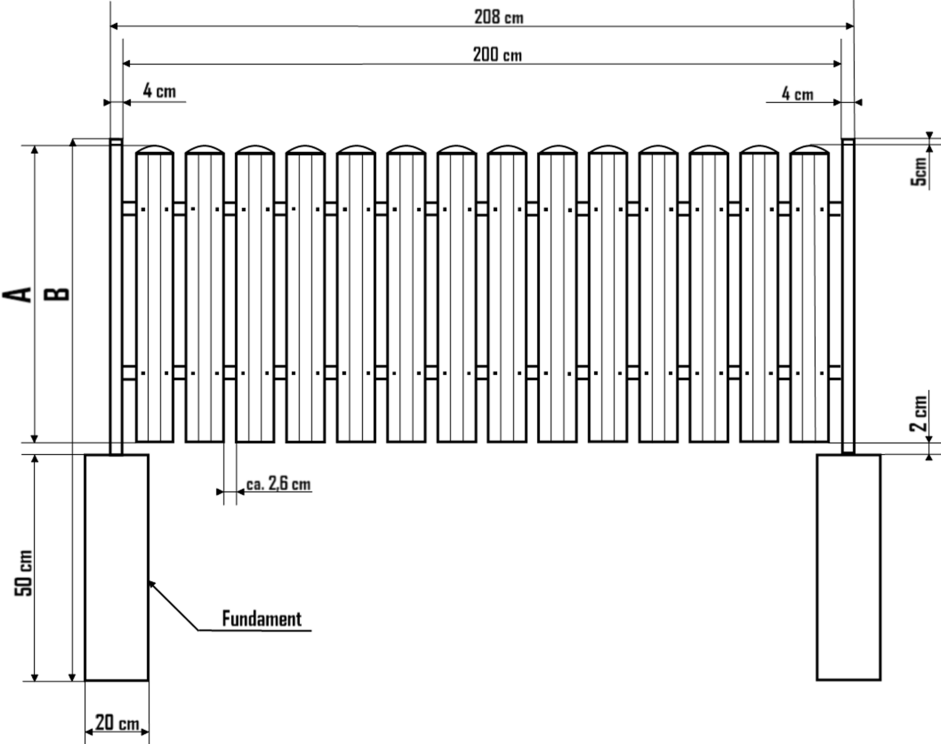

# Zaunelement "MODERN" einfache Ausführung 2m

A	Zaunelementhöhe	Standardmaß	75cm	100cm	125cm	150cm
B	Pfostenhöhe	Standardhöhe	132cm	157cm	182cm	207cm