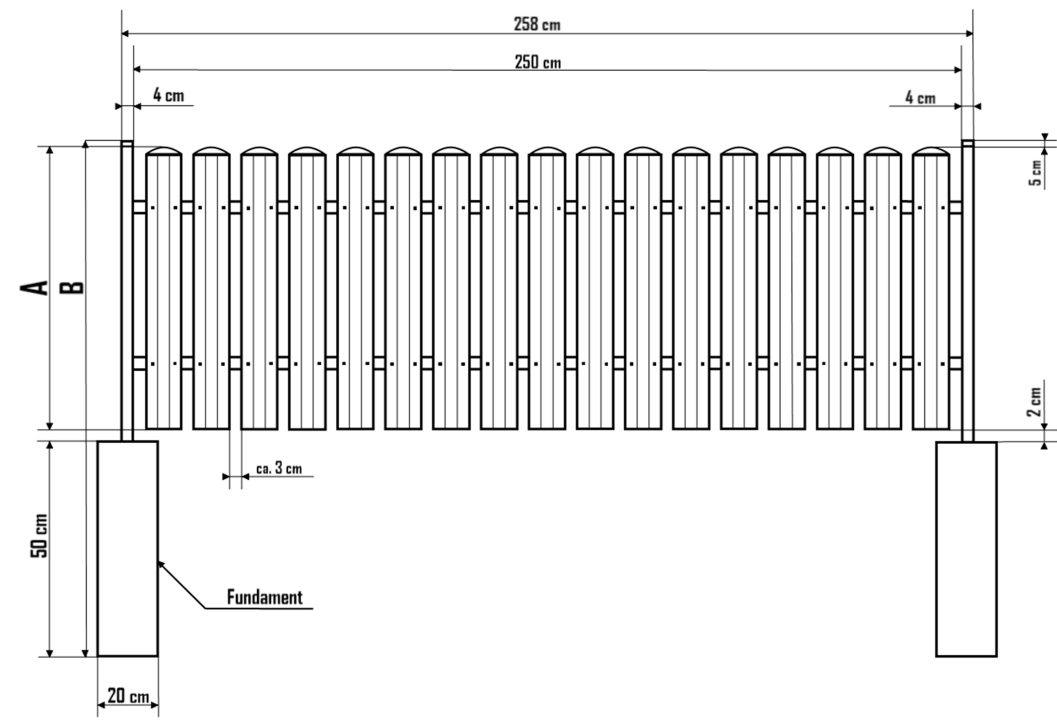

# Zaunelement "MODERN" einfache Ausführung 2,5m

A	Zaunelementhöhe	Standardmaß	75cm	100cm	125cm	150cm
B	Pfostenhöhe	Standardhöhe	132cm	157cm	182cm	207cm